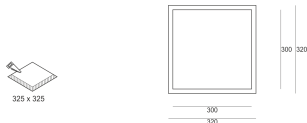

# SYSTEM PUZZLE RAMKA DEKORACYJNA WEWNĘTRZNA KWADRAT BIAŁA

Oprawa LED'owa, modułowa, obrotowo-uchyłna, montowana w stropie podwieszanym. Przeznaczona do oświetlenia ogólnego. Obudowa wykonana z blachy stalowej. Pierścienie wykonane z odlewu aluminium, pomalowana na kolor biały, szary lub czarny.

- IP:
- Barwa światła:
- Strumień świetlny oprawy: lm

Nazwa	Kod	Kolor	Zasilanie	Moc	Typ źródła światła
<a href="#">System PUZZLE ramka dekoracyjna wewnętrzna kwadrat BIAŁA</a>	4906170	BIAŁY			