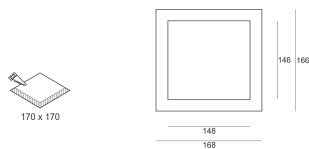

SYSTEM PUZZLE RAMKA DEKORACYJNA WEWNĘTRZNA X1 BIAŁA

Oprawa LED'owa, modułowa, obrotowo-uchylna, montowana w stropie podwieszanym. Przeznaczona do oświetlenia ogólnego. Obudowa wykonana z blachy stalowej. Pierścienie wykonane z odlewu aluminium, pomalowana na kolor biały, szary lub czarny.

- IP:
- Barwa światła:
- Strumień świetlny oprawy: lm

| Nazwa | Kod | Kolor | Zasilanie | Moc | Typ źródła światła |
|---|---------|-------|-----------|-----|--------------------|
| System PUZZLE ramka dekoracyjna wewnętrzna x1 BIAŁA | 4906090 | BIAŁY | | | |