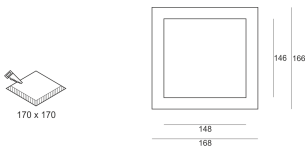

# SYSTEM PUZZLE RAMKA DEKORACYJNA WEWNĘTRZNA X1 CZARNA

Oprawa LED'owa, modułowa, obrotowo-uchyłna, montowana w stropie podwieszanym. Przeznaczona do oświetlenia ogólnego. Obudowa wykonana z blachy stalowej. Pierścienie wykonane z odlewu aluminium, pomalowana na kolor biały, szary lub czarny.

- IP:
- Barwa światła:
- Strumień świetlny oprawy: lm

Nazwa	Kod	Kolor	Zasilanie	Moc	Typ źródła światła
<a href="#">System PUZZLE ramka dekoracyjna wewnętrzna x1 CZARNA</a>	4906092	CZARNY			