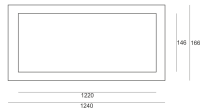

SYSTEM PUZZLE RAMKA DEKORACYJNA WEWNĘTRZNA X6 BIAŁA

1245 x 170

Oprawa LED'owa, modułowa, obrotowo-uchylna, montowana w stropie podwieszanym. Przeznaczona do oświetlenia ogólnego. Obudowa wykonana z blachy stalowej. Pierścienie wykonane z odlewu aluminium, pomalowana na kolor biały, szary lub czarny.

- IP:
- Barwa światła:
- Strumień świetlny oprawy: lm

Nazwa	Kod	Kolor	Zasilanie	Moc	Typ źródła światła
System PUZZLE ramka dekoracyjna wewnętrzna x6 BIAŁA	4906140	BIAŁY			