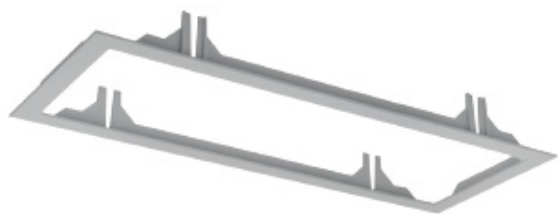

SYSTEM PUZZLE RAMKA DEKORACYJNA WEWNĘTRZNA X6 CZARNA

Oprawa LED'owa, modułowa, obrotowo-uchylna, montowana w stropie podwieszanym. Przeznaczona do oświetlenia ogólnego. Obudowa wykonana z blachy stalowej. Pierścienie wykonane z odlewu aluminium, pomalowana na kolor biały, szary lub czarny.

- IP:
- Barwa światła:
- Strumień świetlny oprawy: lm

Nazwa	Kod	Kolor	Zasilanie	Moc	Typ źródła światła
System PUZZLE ramka dekoracyjna wewnętrzna x6 CZARNA	4906142	CZARNY			