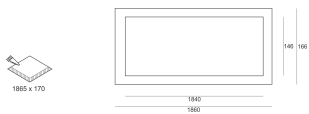

SYSTEM PUZZLE RAMKA DEKORACYJNA WEWNĘTRZNA X8 CZARNA

Oprawa LED'owa, modułowa, obrotowo-uchylna, montowana w stropie podwieszanym. Przeznaczona do oświetlenia ogólnego. Obudowa wykonana z blachy stalowej. Pierścienie wykonane z odlewu aluminium, pomalowana na kolor biały, szary lub czarny.

- IP:
- Barwa światła:
- Strumień świetlny oprawy: lm

| Nazwa | Kod | Kolor | Zasilanie | Moc | Typ źródła światła |
|--|---------|--------|-----------|-----|--------------------|
| System PUZZLE ramka dekoracyjna wewnętrzna x8 CZARNA | 4906162 | CZARNY | | | |