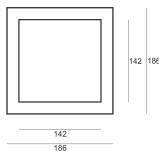

# SYSTEM PUZZLE RAMKA DEKORACYJNA X1 BIAŁA

174 x 174

Oprawa LED'owa, modułowa, obrotowo-uchylna, montowana w stropie podwieszanym. Przeznaczona do oświetlenia ogólnego. Obudowa wykonana z blachy stalowej. Pierścienie wykonane z odlewu aluminium, pomalowana na kolor biały, szary lub czarny.

- IP:
- Barwa światła:
- Strumień świetlny oprawy: lm

Nazwa	Kod	Kolor	Zasilanie	Moc	Typ źródła światła
<a href="#">System PUZZLE ramka dekoracyjna x1 BIAŁA</a>	4906190	BIAŁY			