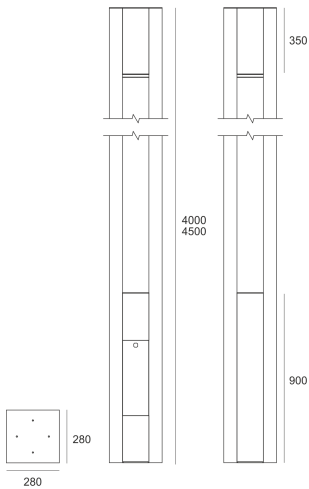

RADGO 92 70W SZARY

Oprawa zewnętrzna architektoniczna o symetrycznym rozsyłe światła, z zintegrowanym źródłem światła typu LED zapewniającym temperaturę barwowa 5000K przy jednolitości barw (3 SDCM). Przeznaczona do oświetlenia dekoracyjnego ścieżek w parkach,

skwerach itp. Obudowa wykonana jest z aluminium pomalowanego na kolor szary.

- IP: 54
- Barwa światła:
- Strumień świetlny oprawy: lm

Nazwa	Kod	Kolor	Zasilanie	Moc	Typ źródła światła	Trzonek
RADGO_92_70W_SZARY		SZARY	230V	70W	HIT-DE-CE	G12