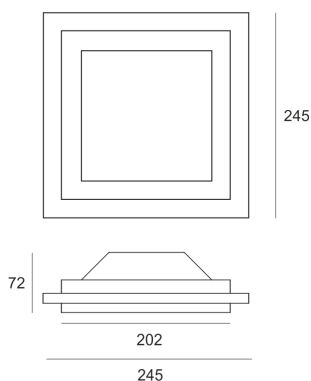

RAMGO 200 BIAŁY

Oprawa typu downlight, stała. Przeznaczona do bezramkowego montażu w stropie podwieszanym. Obudowa z blachy stalowej i aluminium pomalowana na kolor biały lub czarny. Źródło światła przesłonięte mleczną płytą z PMMA. Klasa efektywności energetycznej: