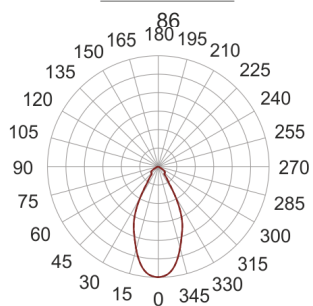

RING BIAŁY

— C0-C180 - - - - C90-C270

Oprawa halogenowa lub LED'owa (retrofit), stała, szczelna, montowana w stropie podwieszanym. Przeznaczona do oświetlenia ogólnego i dekoracyjnego. Obudowa wykonana z aluminium pomalowanego na kolor biały lub szary. Klasa efektywności energetycznej: W oprawie można stosować źródła światła w klasie EEL:

od E do A++.

- IP: 55
- Barwa światła:
- Strumień świetlny oprawy: lm

Nazwa	Kod	Kolor	Zasilanie	Moc	Typ źródła światła	Trzonek
RING BIAŁY	9203110	BIAŁY	12V	max 50W	QR-CBC51	GU 5,3

Klasa efektywności energetycznej: W oprawie można stosować źródła światła w klasie EEL: od E do A++.