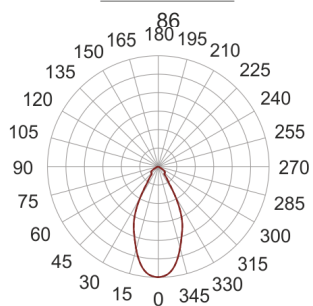

RING SZARY

— C0-C180 - - - - C90-C270

Oprawa halogenowa lub LED'owa (retrofit), stała, szczelna, montowana w stropie podwieszanym. Przeznaczona do oświetlenia ogólnego i dekoracyjnego. Obudowa wykonana z aluminium pomalowanego na kolor biały lub szary. Klasa efektywności energetycznej: W oprawie można stosować źródła światła w klasie EEI:

od E do A++.

- IP: 55
- Barwa światła:
- Strumień świetlny oprawy: lm

Nazwa	Kod	Kolor	Zasilanie	Moc	Typ źródła światła	Trzonek
RING SZARY	9203113	SZARY	12V	max 50W	QR-CBC51	GU 5,3

Klasa efektywności energetycznej: W oprawie można stosować źródła światła w klasie EEL: od E do A++.