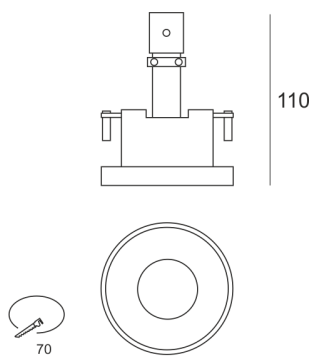

RING SZARY

— C0-C180 - - - - C90-C270

Oprawa halogenowa lub LED'owa (retrofit), stała, szczelna, montowana w stropie podwieszanym. Przeznaczona do oświetlenia ogólnego i dekoracyjnego. Obudowa wykonana z aluminium pomalowanego na kolor biały lub szary. Klasa efektywności energetycznej: W oprawie można stosować źródła światła w klasie EEI:

od E do A++.

- IP: 55
- Barwa światła:
- Strumień świetlny oprawy: lm

Nazwa	Kod	Kolor	Zasilanie	Moc	Typ źródła światła	Trzonek
RING SZARY	9203113	SZARY	12V	max 50W	QR-CBC51	GU 5,3

Klasa efektywności energetycznej: W oprawie można stosować źródła światła w klasie EEL: od E do A++.