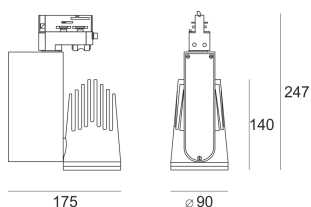

RIVAGO LED 3.0/15/3.0K BIAŁY

Reflektor LED'owy, ruchomy, przeznaczony do montażu na szynoprzewodzie. Przeznaczony do oświetlenia akcentującego. Obudowa wykonana z aluminium pomalowanego proszkowo na kolor biały.

- IP: 20
- Barwa światła: 2700-3500
- Strumień świetlny oprawy: 2471 lm

Nazwa	Kod	Kolor	Zasilanie	Moc	Typ źródła światła	Strumień świetlny oprawy	Temperatura barwowa
RIVAGO LED 3.0/15/3.0K BIAŁY		BIAŁY	230V	26	LED	2471 lm	3000K