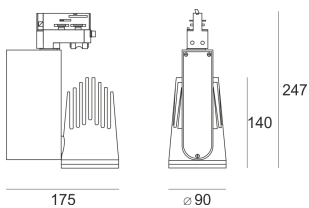

RIVAGO LED 3.0/15/4.0K BIAŁY

Reflektor LED'owy, ruchomy, przeznaczony do montażu na szynoprzewodzie LS3. Przeznaczony do oświetlenia akcentującego. Obudowa wykonana z aluminium pomalowanego proszkowo na kolor biały. Odbłyśnik wykonany z aluminium. Źródło światła dodatkowo przesłonięte szybą UV-Protect.

- IP: 20
- Barwa światła: 3500-4000, Zimna
- Strumień świetlny oprawy: 2423 lm

Nazwa	Kod	Kolor	Zasilanie	Moc	Typ źródła światła	Strumień świetlny oprawy	Temperatura barwowa
RIVAGO LED 3.0/15/4.0K BIAŁY		BIAŁY	230V	25	LED	2423 lm	4000K