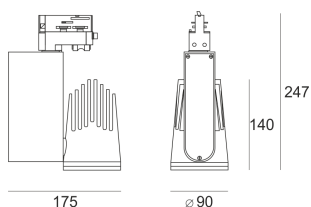

RIVAGO LED 3.0/24/3.0K BIAŁY

Reflektor LED'owy, ruchomy, przeznaczony do montażu na szynoprzewodzie. Przeznaczony do oświetlenia akcentującego. Obudowa wykonana z aluminium pomalowanego proszkowo na kolor biały.

- IP: 20
- Barwa światła: 2700-3500
- Strumień świetlny oprawy: 2473 lm

| Nazwa | Kod | Kolor | Zasilanie | Moc | Typ źródła światła | Strumień świetlny oprawy | Temperatura barwowa |
|----------------------------------------------|-----|-------|-----------|-----|--------------------|--------------------------|---------------------|
| RIVAGO LED 3.0/24/3.0K BIAŁY | | BIAŁY | 230V | 26 | LED | 2473 lm | 3000K |