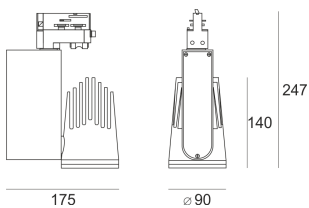

RIVAGO LED 3.0/24/4.0K BIAŁY

Reflektor LED'owy, ruchomy, przeznaczony do montażu na szynoprzewodzie LS3. Przeznaczony do oświetlenia akcentującego. Obudowa wykonana z aluminium pomalowanego proszkowo na kolor biały. Odbłyśnik wykonany z aluminium. Źródło światła dodatkowo przesłonięte szybą UV-Protect.

- IP: 20
- Barwa światła: 3500-4000, Zimna
- Strumień świetlny oprawy: 2515 lm

Nazwa	Kod	Kolor	Zasilanie	Moc	Typ źródła światła	Strumień świetlny oprawy	Temperatura barwowa
RIVAGO LED 3.0/24/4.0K BIAŁY		BIAŁY	230V	25	LED	2515 lm	4000K