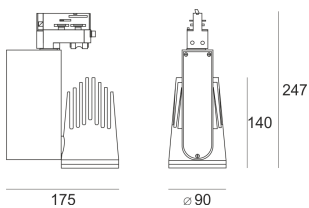

RIVAGO LED 3.0/36/3.0K BIAŁY

Reflektor LED'owy, ruchomy, przeznaczony do montażu na szynoprzewodzie. Przeznaczony do oświetlenia akcentującego. Obudowa wykonana z aluminium pomalowanego proszkowo na kolor biały.

- IP: 20
- Barwa światła: 2700-3500
- Strumień świetlny oprawy: 2471 lm

Nazwa	Kod	Kolor	Zasilanie	Moc	Typ źródła światła	Strumień świetlny oprawy	Temperatura barwowa
RIVAGO LED 3.0/36/3.0K BIAŁY		BIAŁY	230V	26	LED	2471 lm	3000K