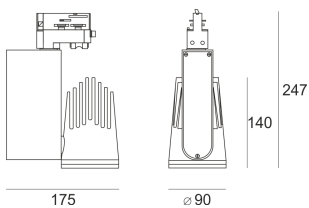

## RIVAGO LED 3.0/36/4.0K BIAŁY

Reflektor LED'owy, ruchomy, przeznaczony do montażu na szynoprzewodzie LS3. Przeznaczony do oświetlenia akcentującego. Obudowa wykonana z aluminium pomalowanego proszkowo na kolor biały. Odbłyśnik wykonany z aluminium. Źródło światła dodatkowo przesłonięte szybą UV-Protect.

- IP: 20
- Barwa światła: 3500-4000, Zimna
- Strumień świetlny oprawy: 2423 lm

Nazwa	Kod	Kolor	Zasilanie	Moc	Typ źródła światła	Strumień świetlny oprawy	Temperatura barwowa
<a href="#">RIVAGO LED 3.0/36/4.0K BIAŁY</a>		BIAŁY	230V	25	LED	2423 lm	4000K