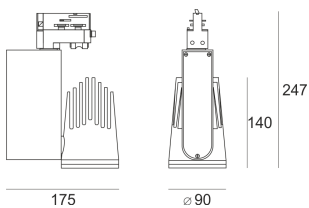

RIVAGO LED 5.0/15/3.0K BIAŁY

Reflektor LED'owy, ruchomy, przeznaczony do montażu na szynoprzewodzie. Przeznaczony do oświetlenia akcentującego. Obudowa wykonana z aluminium pomalowanego proszkowo na kolor biały.

- IP: 20
- Barwa światła: 2700-3500
- Strumień świetlny oprawy: 3808 lm

Nazwa	Kod	Kolor	Zasilanie	Moc	Typ źródła światła	Strumień świetlny oprawy	Temperatura barwowa
RIVAGO LED 5.0/15/3.0K BIAŁY		BIAŁY	230V	44,2	LED	3808 lm	3000K