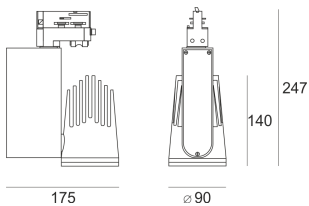

RIVAGO LED 5.0/15/3.0K GREEN BIAŁY

Reflektor LED'owy, ruchomy, przeznaczony do montażu na szynoprzewodzie. Przeznaczony do oświetlenia akcentującego. Obudowa wykonana z aluminium pomalowanego proszkowo na kolor biały.

- IP: 20
- Barwa światła: 2700-3500
- Strumień świetlny oprawy: 3475 lm

Nazwa	Kod	Kolor	Zasilanie	Moc	Typ źródła światła	Strumień świetlny oprawy	Temperatura barwowa
RIVAGO LED 5.0/15/3.0K GREEN BIAŁY		BIAŁY	230V	38	LED	3475 lm	3000K