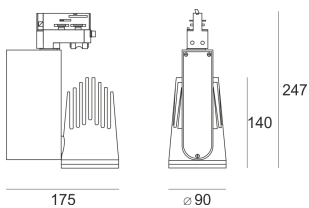

RIVAGO LED 5.0/15/4.0K GREEN BIAŁY

Reflektor LED'owy, ruchomy, przeznaczony do montażu na szynoprzewodzie LS3. Przeznaczony do oświetlenia akcentującego. Obudowa wykonana z aluminium pomalowanego proszkowo na kolor biały. Odbłyśnik wykonany z aluminium. Źródło światła dodatkowo przesłonięte szybą UV-Protect.

- IP: 20
- Barwa światła: 3500-4000, Zimna
- Strumień świetlny oprawy: 3520 lm

Nazwa	Kod	Kolor	Zasilanie	Moc	Typ źródła światła	Strumień świetlny oprawy	Temperatura barwowa
RIVAGO LED 5.0/15/4.0K GREEN BIAŁY		BIAŁY	230V	38,5	LED	3520 lm	4000K