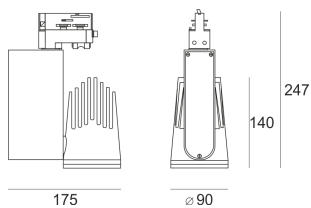

RIVAGO LED 5.0/24/3.0K BIAŁY

Reflektor LED'owy, ruchomy, przeznaczony do montażu na szynoprzewodzie. Przeznaczony do oświetlenia akcentującego. Obudowa wykonana z aluminium pomalowanego proszkowo na kolor biały.

- IP: 20
- Barwa światła: 2700-3500
- Strumień świetlny oprawy: 3918 lm

Nazwa	Kod	Kolor	Zasilanie	Moc	Typ źródła światła	Strumień świetlny oprawy	Temperatura barwowa
RIVAGO LED 5.0/24/3.0K BIAŁY		BIAŁY	230V	44,2	LED	3918 lm	3000K