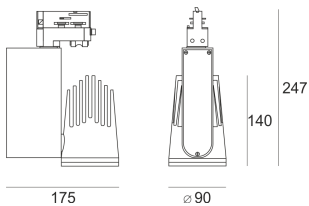

# RIVAGO LED 5.0/24/3.0K GREEN BIAŁY

Reflektor LED'owy, ruchomy, przeznaczony do montażu na szynoprzewodzie. Przeznaczony do oświetlenia akcentującego. Obudowa wykonana z aluminium pomalowanego proszkowo na kolor biały.

- IP: 20
- Barwa światła: 2700-3500
- Strumień świetlny oprawy: 3525 lm

Nazwa	Kod	Kolor	Zasilanie	Moc	Typ źródła światła	Strumień świetlny oprawy	Temperatura barwowa
<a href="#">RIVAGO LED 5.0/24/3.0K GREEN BIAŁY</a>		BIAŁY	230V	38	LED	3525 lm	3000K