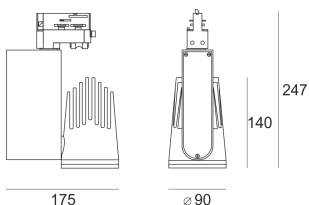

## RIVAGO LED 5.0/24/4.0K BIAŁY

Reflektor LED'owy, ruchomy, przeznaczony do montażu na szynoprzewodzie LS3. Przeznaczony do oświetlenia akcentującego. Obudowa wykonana z aluminium pomalowanego proszkowo na kolor biały. Odbłyśnik wykonany z aluminium. Źródło światła dodatkowo przesłonięte szybą UV-Protect.

- IP: 20
- Barwa światła: 3500-4000, Zimna
- Strumień świetlny oprawy: 4006 lm

Nazwa	Kod	Kolor	Zasilanie	Moc	Typ źródła światła	Strumień świetlny oprawy	Temperatura barwowa
<a href="#">RIVAGO LED 5.0/24/4.0K BIAŁY</a>		BIAŁY	230V	44,7	LED	4006 lm	4000K