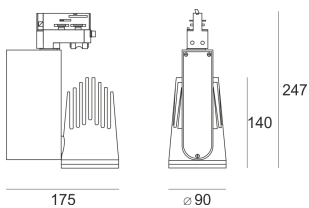

RIVAGO LED 5.0/24/4.0K GREEN BIAŁY

Reflektor LED'owy, ruchomy, przeznaczony do montażu na szynoprzewodzie LS3. Przeznaczony do oświetlenia akcentującego. Obudowa wykonana z aluminium pomalowanego proszkowo na kolor biały. Odbłyśnik wykonany z aluminium. Źródło światła dodatkowo przesłonięte szybą UV-Protect.

- IP: 20
- Barwa światła: 3500-4000, Zimna
- Strumień świetlny oprawy: 3660 lm

Nazwa	Kod	Kolor	Zasilanie	Moc	Typ źródła światła	Strumień świetlny oprawy	Temperatura barwowa
RIVAGO LED 5.0/24/4.0K GREEN BIAŁY		BIAŁY	230V	38,5	LED	3660 lm	4000K