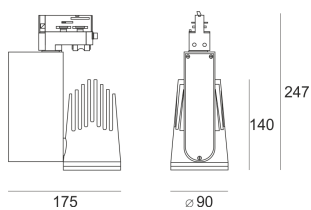

## RIVAGO LED 5.0/36/3.0K BIAŁY

Reflektor LED'owy, ruchomy, przeznaczony do montażu na szynoprzewodzie. Przeznaczony do oświetlenia akcentującego. Obudowa wykonana z aluminium pomalowanego proszkowo na kolor biały.

- IP: 20
- Barwa światła: 2700-3500
- Strumień świetlny oprawy: 3808 lm

Nazwa	Kod	Kolor	Zasilanie	Moc	Typ źródła światła	Strumień świetlny oprawy	Temperatura barwowa
<a href="#">RIVAGO LED 5.0/36/3.0K BIAŁY</a>		BIAŁY	230V	44,2	LED	3808 lm	3000K