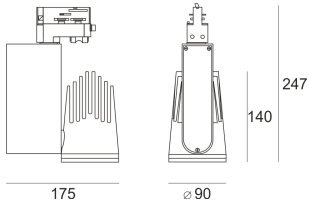

RIVAGO LED 5.0/36/3.0K GREEN BIAŁY

Reflektor LED'owy, ruchomy, przeznaczony do montażu na szynoprzewodzie. Przeznaczony do oświetlenia akcentującego. Obudowa wykonana z aluminium pomalowanego proszkowo na kolor biały.

- IP: 20
- Barwa światła: 2700-3500
- Strumień świetlny oprawy: 3320 lm

Nazwa	Kod	Kolor	Zasilanie	Moc	Typ źródła światła	Strumień świetlny oprawy	Temperatura barwowa
RIVAGO LED 5.0/36/3.0K GREEN BIAŁY		BIAŁY	230V	38	LED	3320 lm	3000K