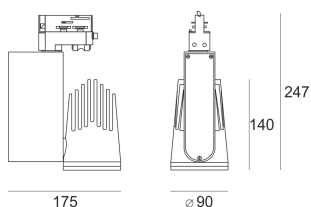

## RIVAGO LED 5.0/36/4.0K GREEN BIAŁY

Reflektor LED'owy, ruchomy, przeznaczony do montażu na szynoprzewodzie LS3. Przeznaczony do oświetlenia akcentującego. Obudowa wykonana z aluminium pomalowanego proszkowo na kolor biały. Odbłyśnik wykonany z aluminium. Źródło światła dodatkowo przesłonięte szybą UV-Protect.

- IP: 20
- Barwa światła: 3500-4000, Zimna
- Strumień świetlny oprawy: 3425 lm

Nazwa	Kod	Kolor	Zasilanie	Moc	Typ źródła światła	Strumień świetlny oprawy	Temperatura barwowa
<a href="#">RIVAGO LED 5.0/36/4.0K GREEN BIAŁY</a>		BIAŁY	230V	38,5	LED	3425 lm	4000K