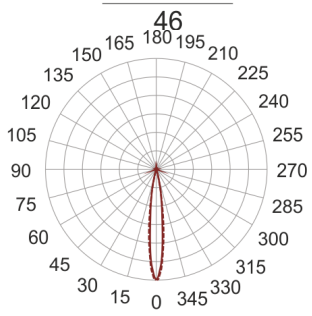

RONDI 23 AS

— C0-C180 ····· C90-C270

Niewielka oprawa LED'owa, uchylna, montowana w stropie podwieszanym. Przeznaczona do oświetlenia akcentującego. Obudowa wykonana z aluminium szczotkowanego. Klasa efektywności energetycznej: W skład oprawy wchodzi wbudowane lampy LED w klasie EEI: A; A+; A++.

Nie można wymieniać lampy w oprawie.

- IP: 20
- Barwa światła: 2700-3500
- Strumień świetlny oprawy: 77 lm

Nazwa	Kod	Kolor	Zasilanie	Moc	Typ źródła światła	Strumień świetlny oprawy	Temperatura barwowa
RONDI.23.AS	1103685	AS	700mA	1x2,4W	LED	77 lm	3000K