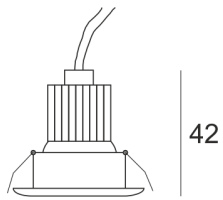

RONDI 23 AS

— C0-C180 ····· C90-C270

Niewielka oprawa LED'owa, uchylna, montowana w stropie podwieszanym. Przeznaczona do oświetlenia akcentującego. Obudowa wykonana z aluminium szczotkowanego. Klasa efektywności energetycznej: W skład oprawy wchodzi wbudowane lampy LED w klasie EEI: A; A+; A++.

Nie można wymieniać lampy w oprawie.

- IP: 20
- Barwa światła: 2700-3500
- Strumień świetlny oprawy: 77 lm

Nazwa	Kod	Kolor	Zasilanie	Moc	Typ źródła światła	Strumień świetlny oprawy	Temperatura barwowa
RONDI.23.AS	1103685	AS	700mA	1x2,4W	LED	77 lm	3000K