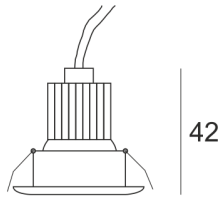

RONDI 23 BIAŁY

Niewielka oprawa LED'owa, uchylna, montowana w stropie podwieszanym. Przeznaczona do oświetlenia akcentującego. Obudowa wykonana z aluminium szczotkowanego lub pomalowana na biało. Klasa efektywności energetycznej:

W skład oprawy wchodzi wbudowane lampy LED w klasie EEL: A; A+; A++.

Nie można wymieniać lampy w oprawie.

- IP: 20
- Barwa światła: 2700-3500
- Strumień świetlny oprawy: 77 lm

Nazwa	Kod	Kolor	Zasilanie	Moc	Typ źródła światła	Strumień świetlny oprawy	Temperatura barwowa
-------	-----	-------	-----------	-----	--------------------	--------------------------	---------------------