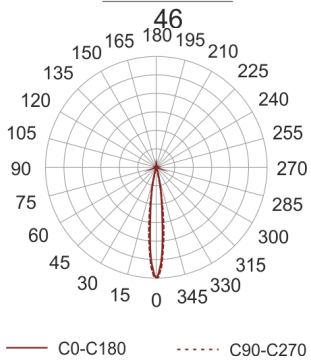

RONDI 23 BIAŁY

Niewielka oprawa LED'owa, uchylna, montowana w stropie podwieszanym. Przeznaczona do oświetlenia akcentującego. Obudowa wykonana z aluminium szczotkowanego lub pomalowana na biało. Klasa efektywności energetycznej:

W skład oprawy wchodzi wbudowane lampy LED w klasie EEL: A; A+; A++.

Nie można wymieniać lampy w oprawie.

- IP: 20
- Barwa światła: 2700-3500
- Strumień świetlny oprawy: 77 lm

Nazwa	Kod	Kolor	Zasilanie	Moc	Typ źródła światła	Strumień świetlny oprawy	Temperatura barwowa
-------	-----	-------	-----------	-----	--------------------	--------------------------	---------------------