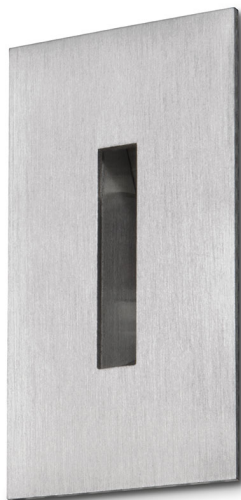

SLIMGO AS

— C0-C180 - - - - C90-C270

Oprawa LED'owa, dekoracyjna, stała, montowana w ścianie G/K lub ścianie pełnej za pośrednictwem puszkii montażowej (puszka w komplecie). Przeznaczona do oświetlenia akcentującego. Obudowa wykonana z aluminium szczotkowanego lub pomalowana na kolor biały. Klasa efektywności energetycznej:

W skład oprawy wchodzi wbudowane lampy LED w klasie EEL: A; A+; A++.

Nie można wymieniać lampy w oprawie.

- IP: 20
- Barwa światła: 2700-3500
- Strumień świetlny oprawy: 37 lm

Nazwa	Kod	Kolor	Zasilanie	Moc	Typ źródła światła	Strumień świetlny oprawy	Temperatura barwowa
SLIMGO AS	2102685	AS	230V	4W	LED	37 lm	3000K

Klasa efektywności energetycznej: W skład oprawy wchodzi wbudowane lampy LED w klasie EEL: A; A+; A++. Nie można wymieniać lampy w oprawie.