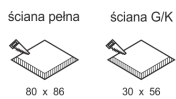

SLIMGO AS

— C0-C180 - - - - C90-C270

Oprawa LED'owa, dekoracyjna, stała, montowana w ścianie G/K lub ścianie pełnej za pośrednictwem puszkii montażowej (puszka w komplecie). Przeznaczona do oświetlenia akcentującego. Obudowa wykonana z aluminium szczotkowanego lub pomalowana na kolor biały. Klasa efektywności energetycznej:

W skład oprawy wchodzi wbudowane lampy LED w klasie EEL: A; A+; A++.

Nie można wymieniać lampy w oprawie.

- IP: 20
- Barwa światła: 2700-3500
- Strumień świetlny oprawy: 37 lm

Nazwa	Kod	Kolor	Zasilanie	Moc	Typ źródła światła	Strumień świetlny oprawy	Temperatura barwowa
SLIMGO AS	2102685	AS	230V	4W	LED	37 lm	3000K