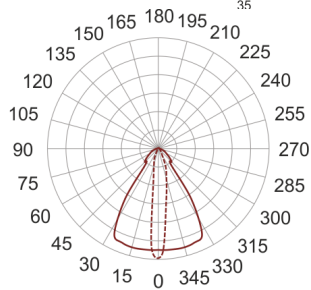

SLIMGO AS

— C0-C180 - - - - C90-C270

Oprawa LED'owa, dekoracyjna, stała, montowana w ścianie G/K lub ścianie pełnej za pośrednictwem puszkii montażowej (puszka w komplecie). Przeznaczona do oświetlenia akcentującego. Obudowa wykonana z aluminium szczotkowanego lub pomalowana na kolor biały. Klasa efektywności energetycznej:

W skład oprawy wchodzi wbudowane lampy LED w klasie EEL: A; A+; A++.

Nie można wymieniać lampy w oprawie.

- IP: 20
- Barwa światła: 2700-3500
- Strumień świetlny oprawy: 37 lm

Nazwa	Kod	Kolor	Zasilanie	Moc	Typ źródła światła	Strumień świetlny oprawy	Temperatura barwowa
SLIMGO AS	2102685	AS	230V	4W	LED	37 lm	3000K