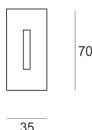

SLIMGO AS

— C0-C180 - - - - C90-C270

Oprawa LED'owa, dekoracyjna, stała, montowana w ścianie G/K lub ścianie pełnej za pośrednictwem puszkii montażowej (puszka w komplecie). Przeznaczona do oświetlenia akcentującego. Obudowa wykonana z aluminium szczotkowanego lub pomalowana na kolor biały. Klasa efektywności energetycznej:

W skład oprawy wchodzi wbudowane lampy LED w klasie EEL: A; A+; A++.

Nie można wymieniać lampy w oprawie.

- IP: 20
- Barwa światła: 2700-3500
- Strumień świetlny oprawy: 37 lm

Nazwa	Kod	Kolor	Zasilanie	Moc	Typ źródła światła	Strumień świetlny oprawy	Temperatura barwowa
SLIMGO AS	2102685	AS	230V	4W	LED	37 lm	3000K