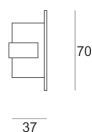

SLIMGO AS

— C0-C180 - - - - C90-C270

Oprawa LED'owa, dekoracyjna, stała, montowana w ścianie G/K lub ścianie pełnej za pośrednictwem puszkii montażowej (puszka w komplecie). Przeznaczona do oświetlenia akcentującego. Obudowa wykonana z aluminium szczotkowanego lub pomalowana na kolor biały. Klasa efektywności energetycznej:

W skład oprawy wchodzi wbudowane lampy LED w klasie EEL: A; A+; A++.

Nie można wymieniać lampy w oprawie.

- IP: 20
- Barwa światła: 2700-3500
- Strumień świetlny oprawy: 37 lm

Nazwa	Kod	Kolor	Zasilanie	Moc	Typ źródła światła	Strumień świetlny oprawy	Temperatura barwowa
SLIMGO AS	2102685	AS	230V	4W	LED	37 lm	3000K