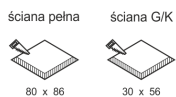

SLIMGO BIAŁA

— C0-C180 - - - - C90-C270

Oprawa LED'owa, dekoracyjna, stała, montowana w ścianie G/K lub ścianie pełnej za pośrednictwem puszkii montażowej (puszka w komplecie). Przeznaczona do oświetlenia akcentującego. Obudowa wykonana z aluminium szczotkowanego lub pomalowana na kolor biały. Klasa efektywności energetycznej:

W skład oprawy wchodzi wbudowane lampy LED w klasie EEL: A; A+; A++.

Nie można wymieniać lampy w oprawie.

- IP: 20
- Barwa światła: 2700-3500
- Strumień świetlny oprawy: 37 lm

Nazwa	Kod	Kolor	Zasilanie	Moc	Typ źródła światła	Strumień świetlny oprawy	Temperatura barwowa
SLIMGO BIAŁA	2102681	BIAŁY	230V	4W	LED	37 lm	3000K