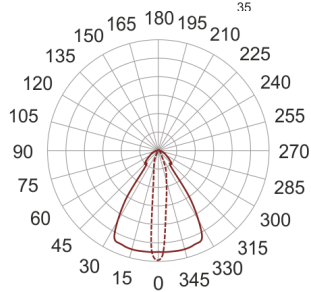

SLIMGO BIAŁA

— C0-C180 - - - - C90-C270

Oprawa LED'owa, dekoracyjna, stała, montowana w ścianie G/K lub ścianie pełnej za pośrednictwem puszkii montażowej (puszka w komplecie). Przeznaczona do oświetlenia akcentującego. Obudowa wykonana z aluminium szczotkowanego lub pomalowana na kolor biały. Klasa efektywności energetycznej:

W skład oprawy wchodzi wbudowane lampy LED w klasie EEL: A; A+; A++.

Nie można wymieniać lampy w oprawie.

- IP: 20
- Barwa światła: 2700-3500
- Strumień świetlny oprawy: 37 lm

Nazwa	Kod	Kolor	Zasilanie	Moc	Typ źródła światła	Strumień świetlny oprawy	Temperatura barwowa
SLIMGO BIAŁA	2102681	BIAŁY	230V	4W	LED	37 lm	3000K