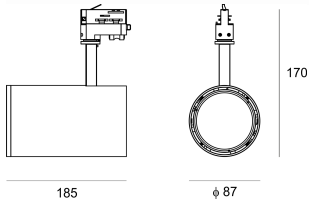

## SOTGO 87 LED 22/3.0K 36° BIAŁY

Reflektor LED'owy tubularny, ruchomy, przeznaczony do montażu na szynoprzewodzie. Przeznaczony do oświetlenia akcentującego. Obudowa wykonana z metalu pomalowanego proszkowo na kolor biały.

- IP: 20
- Barwa światła: 2700-3500
- Strumień świetlny oprawy: 2200 lm

Nazwa	Kod	Kolor	Zasilanie	Moc	Typ źródła światła	Strumień świetlny oprawy	Temperatura barwowa
<a href="#">SOTGO.87.</a> <a href="#">LED.22/3.0K.</a> <a href="#">36° BIAŁY</a>		BIAŁY	230V	25W	LED	2200 lm	3000K