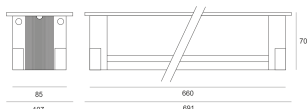

SPIDER INCASSO LED 33,6W NW 5° SZARY

Oprawa LED'owa, stała, szczelna. Przeznaczona do oświetlenia dekoracyjno-architektonicznego. Obudowa wykonana z aluminium pomalowanego na kolor szary. Źródło światła przesłonięte szybą.

- IP: 65
- Barwa światła: 3500-4000, Zimna
- Strumień świetlny oprawy: 3016 lm

Nazwa	Kod	Kolor	Zasilanie	Moc	Typ źródła światła	Strumień świetlny oprawy	Temperatura barwowa
SPIDER INCASSO LED 33,6W NW 5° SZARY	JAD582315705	SZARY	230V	33,6W	LED	3016 lm	4000K