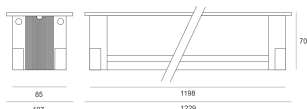

SPIDER INCASSO LED 33,6W WW 34° SZARY

Oprawa LED'owa, stała, szczelna. Przeznaczona do oświetlenia dekoracyjno-architektonicznego. Obudowa wykonana z aluminium pomalowanego na kolor szary. Źródło światła przesłonięte szybą.