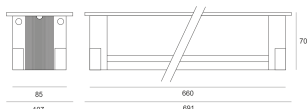

SPIDER INCASSO LED 33,6W WW 5° SZARY

Oprawa LED'owa, stała, szczelna. Przeznaczona do oświetlenia dekoracyjno-architektonicznego. Obudowa wykonana z aluminium pomalowanego na kolor szary. Źródło światła przesłonięte szybą.