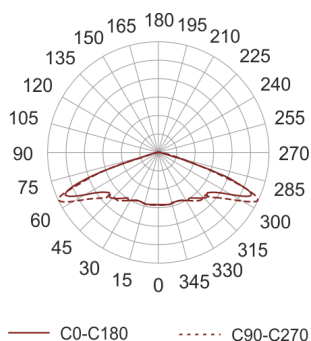

SPILLO LED 14 NW ANTRACYT MATT

Zewnętrzna oprawa oświetleniowa do montażu na słupie o średnicy od 60mm do 76mm. Obudowa wykonana z aluminium pomalowanego na kolor antracytowy matowy. Oprawa ściemnialna w systemie 1-10V.

- IP: 65
- Barwa światła: 3500-4000, Zimna
- Strumień świetlny oprawy: 1674 lm

| Nazwa | Kod | Kolor | Zasilanie | Moc | Typ źródła światła | Strumień świetlny oprawy | Temperatura barwowa |
|-------|-----|-------|-----------|-----|--------------------|--------------------------|---------------------|
| | | | | | | | |