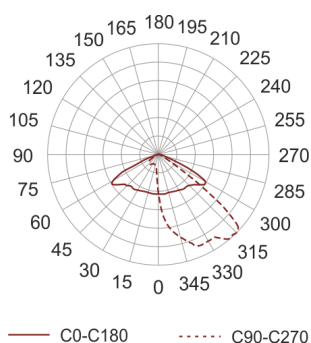

SPILLO LED 28 NW CP ANTRACYT MATT

Zewnętrzna oprawa oświetleniowa o asymetrycznym rozsyłe światła, do montażu na słupie o średnicy od 60mm do 76mm. Obudowa wykonana z aluminium pomalowanego na kolor antracytowy matowy. Oprawa ściemnialna w systemie 1-10V.

- IP: 65
- Barwa światła: 3500-4000, Zimna
- Strumień świetlny oprawy: 3403 lm

Nazwa	Kod	Kolor	Zasilanie	Moc	Typ źródła światła	Strumień świetlny oprawy	Temperatura barwowa

SPILO-LED-28.NW.CP antracyt matt	303814	ANTRACYT matt	230V	44W	LED	3403 lm	 GOLLAND® nowoczesne oświetlenie
---	--------	------------------	------	-----	-----	---------	--