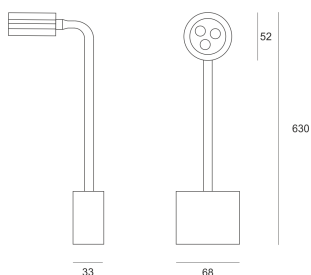

SPOTLED AS

Oprawa LED'owa, kinkietowo-reflektorowa, naścienna, elastyczny wąż ze źródłem światła pozwala na dowolne ustawienie główki oprawy. Przeznaczona do oświetlenia miejscowego i akcentującego. Obudowa wykonana z aluminium szczotkowanego. Posiada wbudowany wyłącznik. Klasa efektywności energetycznej: W skład oprawy wchodzi wbudowane lampy LED w

klasie EEL: A; A+; A++.

Nie można wymieniać lampy w oprawie.

- IP: 20
- Barwa światła: 2700-3500
- Strumień świetlny oprawy: lm

Nazwa	Kod	Kolor	Zasilanie	Moc	Typ źródła światła	Temperatura barwowa
SPOTLED_AS	2221695	AS	230V	3x1W	LED	3000K

Klasa efektywności energetycznej: W skład oprawy wchodzi wbudowane lampy LED w klasie EEL: A; A+; A++. Nie można wymieniać lampy w oprawie.