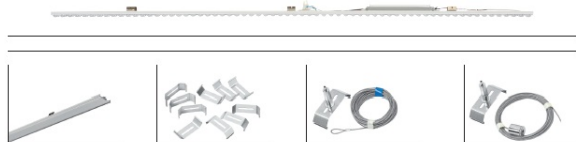

SYL-LINE SURFACE MNT KIT 3M 10PCS SZARY

- IP:
- Barwa światła:
- Strumień świetlny oprawy: lm

Nazwa	Kod	Kolor	Zasilanie	Moc	Typ źródła światła
SYL-LINE SURFACE MNT KIT 3M 10PCS SZARY	42261	SZARY			