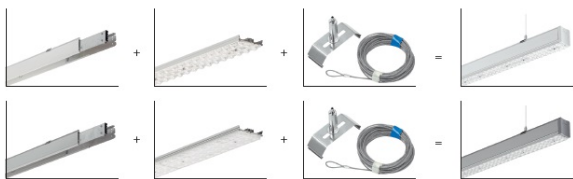

## SYL-LINE SUSPENSION SET KIT 6M 10PCS SZARY

- IP:
- Barwa światła:
- Strumień świetlny oprawy: lm

Nazwa	Kod	Kolor	Zasilanie	Moc	Typ źródła światła
<a href="#">SYL-LINE SUSPENSION SET KIT 6M 10PCS SZARY</a>	42257	SZARY			