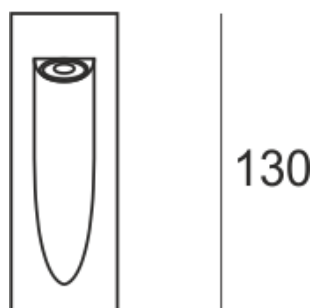

TONGO AS

700mA

IP
54

LED

CCT:
3000K

CRI
80

30 000

0,2m

35

45

— C0-C180 C90-C270

Oprawa LED'owa, dekoracyjna, stała, szczelna, montowana w ścianie G/K lub ścianie pełnej za pośrednictwem puszeki montażowej (puszka w komplecie). Przeznaczona do oświetlenia akcentującego. Obudowa wykonana z aluminium szczotkowanego lub pomalowana na kolor biały. Klasa