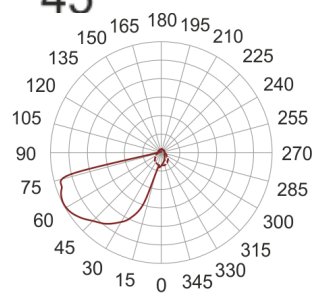

TONGO AS

700mA

IP
54

LED

CCT:
3000K

CRI
80

30 000

0,2m

35

45

— C0-C180 C90-C270

Oprawa LED'owa, dekoracyjna, stała, szczelna, montowana w ścianie G/K lub ścianie pełnej za pośrednictwem puszeki montażowej (puszka w komplecie). Przeznaczona do oświetlenia akcentującego. Obudowa wykonana z aluminium szczotkowanego lub pomalowana na kolor biały. Klasa

efektywności energetycznej:

W skład oprawy wchodzi wbudowane lampy LED w klasie EEL: A; A+; A++.

Nie można wymieniać lampy w oprawie.

- IP: 54
- Barwa światła: 2700-3500
- Strumień świetlny oprawy: 73 lm