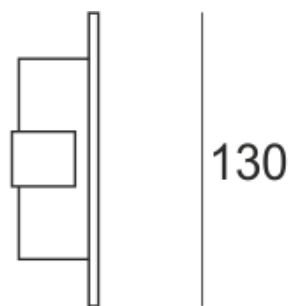

35

45

— C0-C180 C90-C270

Oprawa LED'owa, dekoracyjna, stała, szczelna, montowana w ścianie G/K lub ścianie pełnej za pośrednictwem puszeki montażowej (puszka w komplecie). Przeznaczona do oświetlenia akcentującego. Obudowa wykonana z aluminium szczotkowanego lub pomalowana na kolor biały. Klasa

efektywności energetycznej:

W skład oprawy wchodzi wbudowane lampy LED w klasie EEL: A; A+; A++.

Nie można wymieniać lampy w oprawie.

- IP: 54
- Barwa światła: 2700-3500
- Strumień świetlny oprawy: 73 lm