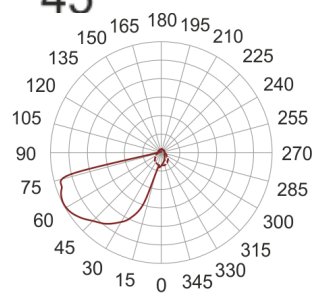

30 000

0,2m

35

45

— C0-C180      ..... C90-C270

Oprawa LED'owa, dekoracyjna, stała, szczelna, montowana w ścianie G/K lub ścianie pełnej za pośrednictwem puszkii montażowej (puszka w komplecie). Przeznaczona do oświetlenia akcentującego. Obudowa wykonana z aluminium szczotkowanego lub pomalowana na kolor biały. Klasa

efektywności energetycznej:

W skład oprawy wchodzi wbudowane lampy LED w klasie EEL: A; A+; A++.

Nie można wymieniać lampy w oprawie.

- IP: 54
- Barwa światła: 2700-3500
- Strumień świetlny oprawy: 73 lm