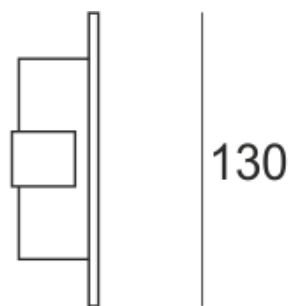

30 000

0,2m

35

45

— C0-C180      ..... C90-C270

Oprawa LED'owa, dekoracyjna, stała, szczelna, montowana w ścianie G/K lub ścianie pełnej za pośrednictwem puszkii montażowej (puszka w komplecie). Przeznaczona do oświetlenia akcentującego. Obudowa wykonana z aluminium szczotkowanego lub pomalowana na kolor biały. Klasa

efektywności energetycznej:

W skład oprawy wchodzi wbudowane lampy LED w klasie EEL: A; A+; A++.

Nie można wymieniać lampy w oprawie.

- IP: 54
- Barwa światła: 2700-3500
- Strumień świetlny oprawy: 73 lm