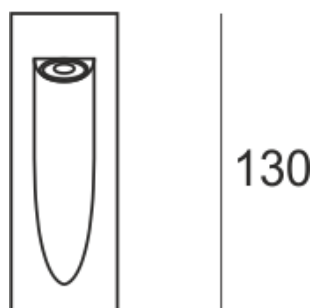

30 000

0,2m

35

45

— C0-C180      ..... C90-C270

Oprawa LED'owa, dekoracyjna, stała, szczelna, montowana w ścianie G/K lub ścianie pełnej za pośrednictwem puszkii montażowej (puszka w komplecie). Przeznaczona do oświetlenia akcentującego. Obudowa wykonana z aluminium szczotkowanego lub pomalowana na kolor biały. Klasa

efektywności energetycznej:

W skład oprawy wchodzi wbudowane lampy LED w klasie EEL: A; A+; A++.

Nie można wymieniać lampy w oprawie.

- IP: 54
- Barwa światła: 2700-3500
- Strumień świetlny oprawy: 73 lm