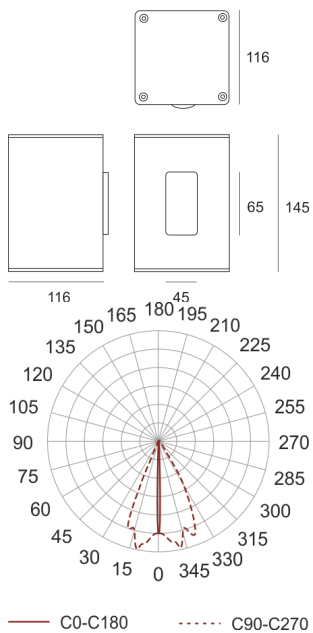

# MINI TRACTO 1 NB STAL SZARA

Oprawa stała, szczelna. Przeznaczona do oświetlenia dekoracyjno-architektonicznego. Obudowa wykonana z aluminium pomalowanego na kolor szary. Klasa efektywności energetycznej:

W oprawie można stosować źródła światła w klasie EEI:  
od A do A++.

- IP: 65
- Barwa światła:
- Strumień świetlny oprawy: lm

Nazwa	Kod	Kolor	Zasilanie	Moc	Typ źródła światła	Trzonek
<a href="#">MINI TRACTO</a> <a href="#">1_NB stal</a> <a href="#">szara</a>	3009125	SZARY	230V	20W	HIT	GU6,5