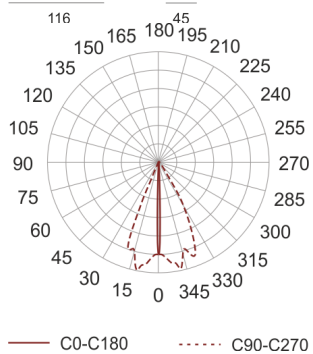

MINI TRACTO 1 NB SZARA

Oprawa stała, szczelna. Przeznaczona do oświetlenia dekoracyjno-architektonicznego. Obudowa wykonana z aluminium pomalowanego na kolor szary. Klasa efektywności energetycznej:

W oprawie można stosować źródła światła w klasie EEI:
od A do A++.

- IP: 65
- Barwa światła:
- Strumień świetlny oprawy: lm

Nazwa	Kod	Kolor	Zasilanie	Moc	Typ źródła światła	Trzonek
MINI TRACTO 1 NB szara	3009135	SZARY	230V	20W	HIT	GU6,5

Klasa efektywności energetycznej: W oprawie można stosować źródła światła w klasie EEI: od A do A++.