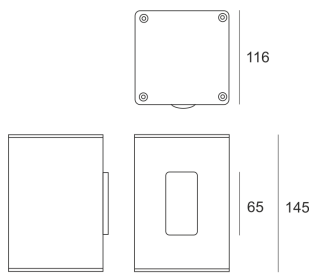

MINI TRACTO 1 NB SZARA

Oprawa stała, szczelna. Przeznaczona do oświetlenia dekoracyjno-architektonicznego. Obudowa wykonana z aluminium pomalowanego na kolor szary. Klasa efektywności energetycznej:

W oprawie można stosować źródła światła w klasie EEI:
od A do A++.

- IP: 65
- Barwa światła:
- Strumień świetlny oprawy: lm

Nazwa	Kod	Kolor	Zasilanie	Moc	Typ źródła światła	Trzonek
MINI TRACTO 1 NB szara	3009135	SZARY	230V	20W	HIT	GU6,5

Klasa efektywności energetycznej: W oprawie można stosować źródła światła w klasie EEI: od A do A++.