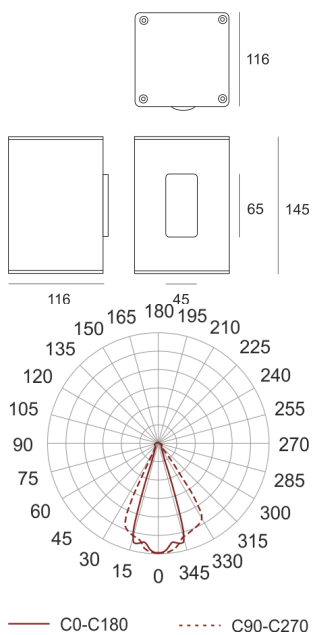

# MINI TRACTO 1 WB STAL SZARA

Oprawa stała, szczelna. Przeznaczona do oświetlenia dekoracyjno-architektonicznego. Obudowa wykonana z aluminium pomalowanego na kolor szary. Klasa efektywności energetycznej:

W oprawie można stosować źródła światła w klasie EEI:  
od A do A++.

- IP: 65
- Barwa światła:
- Strumień świetlny oprawy: lm

Nazwa	Kod	Kolor	Zasilanie	Moc	Typ źródła światła	Trzonek
<a href="#">MINI TRACTO_1_WB stal szara</a>	3024875	SZARY	230V	20W	HIT	GU6,5