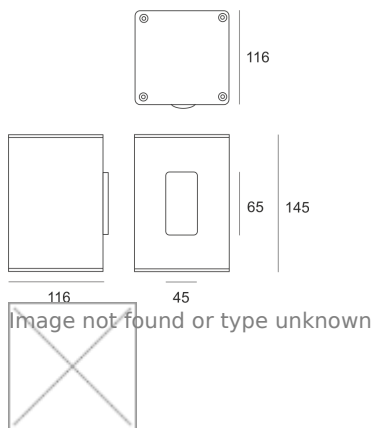

## MINI TRACTO 2 NB STAL SZARA

---

Oprawa stała, szczelna. Przeznaczona do oświetlenia dekoracyjno-architektonicznego. Obudowa wykonana z aluminium pomalowanego na kolor szary. Klasa efektywności energetycznej:

W oprawie można stosować źródła światła w klasie EEI: od A do A++.

- IP: 65
- Barwa światła:
- Strumień świetlny oprawy: lm

Nazwa	Kod	Kolor	Zasilanie	Moc	Typ źródła światła	Trzonek
<a href="#">MINI TRACTO</a> <a href="#">2_NB stal</a> <a href="#">szara</a>	3009145	SZARY	230V	20W	HIT	GU6,5