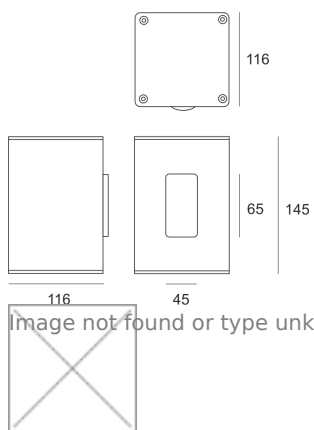

## MINI TRACTO 2 NB SZARA

---

Oprawa stała, szczelna. Przeznaczona do oświetlenia dekoracyjno-architektonicznego. Obudowa wykonana z aluminium pomalowanego na kolor szary. Klasa efektywności energetycznej:

W oprawie można stosować źródła światła w klasie EEI: od A do A++.

- IP: 65
- Barwa światła:
- Strumień świetlny oprawy: lm

Nazwa	Kod	Kolor	Zasilanie	Moc	Typ źródła światła	Trzonek
<a href="#">MINI TRACTO 2_NB szara</a>	3009155	SZARY	230V	20W	HIT	GU6,5