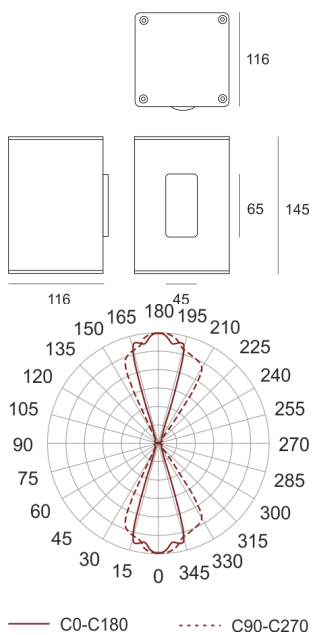

MINI TRACTO 2 WB SZARA

Oprawa stała, szczelna. Przeznaczona do oświetlenia dekoracyjno-architektonicznego. Obudowa wykonana z aluminium pomalowanego na kolor szary. Klasa efektywności energetycznej:

W oprawie można stosować źródła światła w klasie EEI:
od A do A++.

- IP: 65
- Barwa światła:
- Strumień świetlny oprawy: lm

Nazwa	Kod	Kolor	Zasilanie	Moc	Typ źródła światła	Trzonek
MINI TRACTO 2_WB szara	3024905	SZARY	230V	20W	HIT	GU6,5

Klasa efektywności energetycznej: W oprawie można stosować źródła światła w klasie EEI: od A do A++.