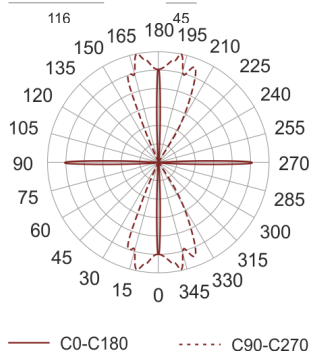

MINI TRACTO 4 NB SZARA

Oprawa stała, szczelna. Przeznaczona do oświetlenia dekoracyjno-architektonicznego. Obudowa wykonana z aluminium pomalowanego na kolor szary. Klasa efektywności energetycznej:

W oprawie można stosować źródła światła w klasie EEI:
od A do A++.

- IP: 65
- Barwa światła:
- Strumień świetlny oprawy: lm

Nazwa	Kod	Kolor	Zasilanie	Moc	Typ źródła światła	Trzonek
MINI TRACTO 4 NB szara	3009175	SZARY	230V	20W	HIT	GU6,5

Klasa efektywności energetycznej: W oprawie można stosować źródła światła w klasie EEI: od A do A++.