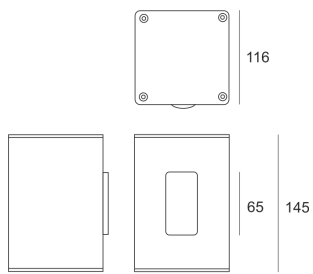

MINI TRACTO 4 NB SZARA

Oprawa stała, szczelna. Przeznaczona do oświetlenia dekoracyjno-architektonicznego. Obudowa wykonana z aluminium pomalowanego na kolor szary. Klasa efektywności energetycznej:

W oprawie można stosować źródła światła w klasie EEI:
od A do A++.

- IP: 65
- Barwa światła:
- Strumień świetlny oprawy: lm

Nazwa	Kod	Kolor	Zasilanie	Moc	Typ źródła światła	Trzonek
MINI TRACTO 4 NB szara	3009175	SZARY	230V	20W	HIT	GU6,5

Klasa efektywności energetycznej: W oprawie można stosować źródła światła w klasie EEI: od A do A++.