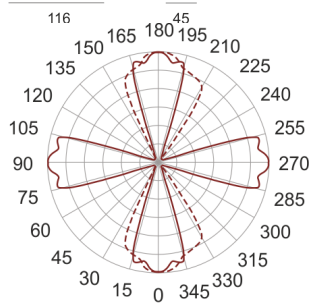

MINI TRACTO 4 WB STAL SZARA

— C0-C180 - - - - C90-C270

Oprawa stała, szczelna. Przeznaczona do oświetlenia dekoracyjno-architektonicznego. Obudowa wykonana z aluminium pomalowanego na kolor szary. Klasa efektywności energetycznej: