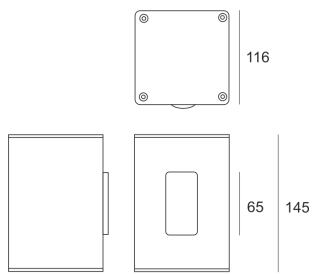

MINI TRACTO 4 WB STAL SZARA

— C0-C180 - - - - C90-C270

Oprawa stała, szczelna. Przeznaczona do oświetlenia dekoracyjno-architektonicznego. Obudowa wykonana z aluminium pomalowanego na kolor szary. Klasa efektywności energetycznej:

W oprawie można stosować źródła światła w klasie EEI:
od A do A++.

- IP: 65
- Barwa światła:
- Strumień świetlny oprawy: lm

Nazwa	Kod	Kolor	Zasilanie	Moc	Typ źródła światła	Trzonek
MINI TRACTO_4_WB stal szara	3024915	SZARY	230V	20W	HIT	GU6,5